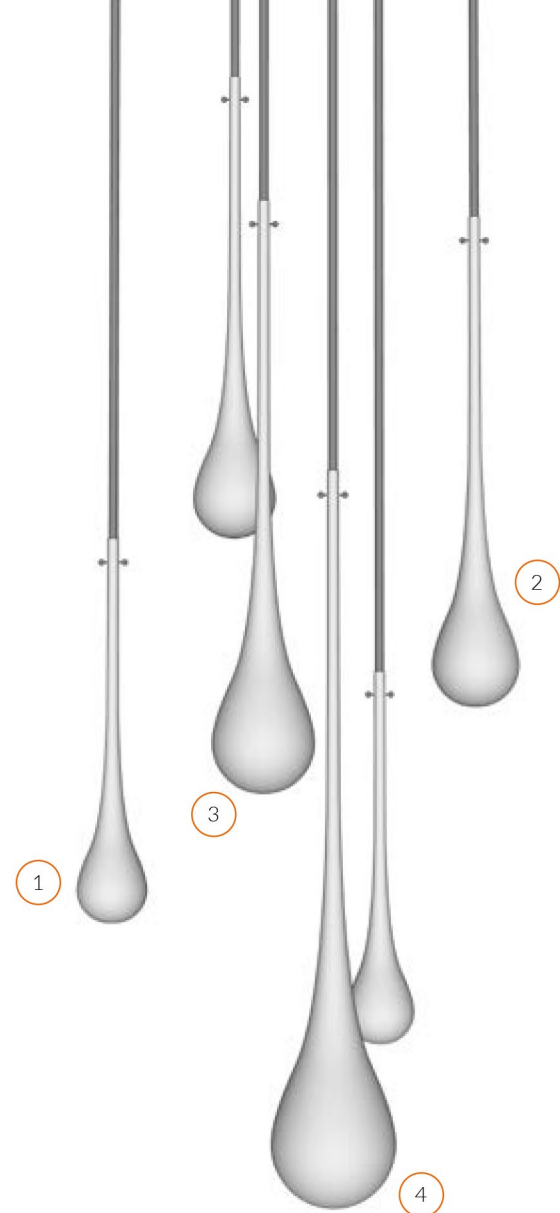

HYDRA

SIGMA

CLEAR OR FROSTED HAND-BLOWN GLASS PENDANT.

4 sizes available: ① h. 35 - ø 7 cm. ② h. 45 - ø 8 cm. ③ h. 55 - ø 9 cm. ④ h. 65 - ø 11 cm.